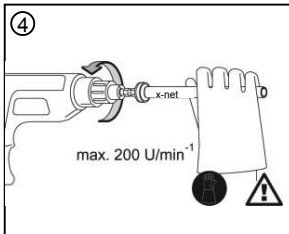

13001428_1

x-net

DE x-net Kalibrierwerkzeug
EN Calibrating tool
FR Outil pour l'ébarbage
IT Maniglia per calibratore
CZ kalibrační nástroj
RO Sculă de calibrat
PL Narzędzie do kalibracji
RU Инструмент для калибровки

Bedienungsanleitung
Instruction manuel
Instruction de Service
Istruzioni die servizio
návod k obsluze
Instrucțiuni de utilizare
Instrukcja obsługi
Руководство по эксплуатации