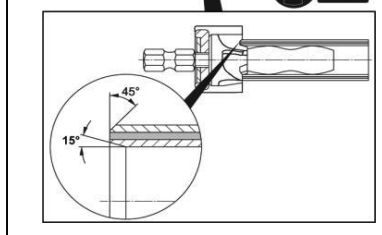

13001428_1