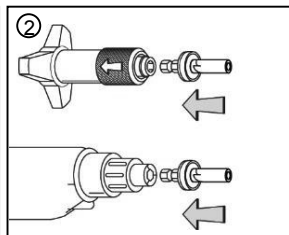

13001428_1