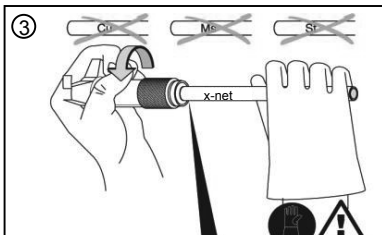

13001428_1

x-net

DE x-net Kalibrierwerkzeug
EN Calibrating tool
FR Outil pour l'ébarbage
IT Maniglia per calibratore
CZ kalibrační nástroj
RO Sculă de calibrat
PL Narzędzie do kalibracji
RU Инструмент для калибровки

Bedienungsanleitung
Instruction manuel
Instruction de Service
Istruzioni die servizio
návod k obsluze
Instrucțiuni de utilizare
Instrukcja obsługi
Руководство по эксплуатации