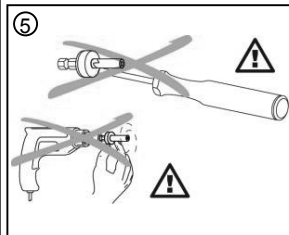

13001428_1