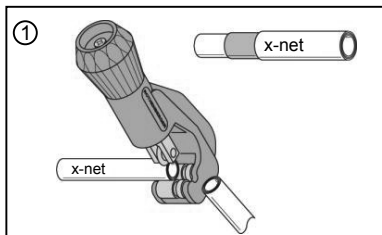

13001428_1