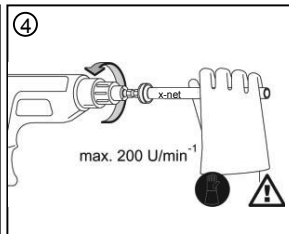

13001428_1