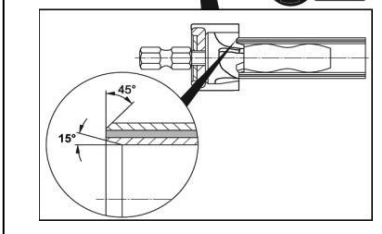

x-net

DE x-net Kalibrierwerkzeug
EN Calibrating tool
FR Outil pour l'ébarbage
IT Maniglia per calibratore
CZ kalibrační nástroj
RO Sculă de calibrat
PL Narzędzie do kalibracji
RU Инструмент для калибровки

Bedienungsanleitung
Instruction manuel
Instruction de Service
Istruzioni die servizio
návod k obsluze
Instrucțiuni de utilizare
Instrukcja obsługi
Руководство по эксплуатации

13001428_1

x-net

DE x-net Kalibrierwerkzeug
EN Calibrating tool
FR Outil pour l'ébarbage
IT Maniglia per calibratore
CZ kalibrační nástroj
RO Sculă de calibrat
PL Narzędzie do kalibracji
RU Инструмент для калибровки

Bedienungsanleitung
Instruction manuel
Instruction de Service
Istruzioni die servizio
návod k obsluze
Instrucțiuni de utilizare
Instrukcja obsługi
Руководство по эксплуатации