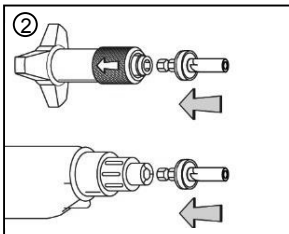

x-net

DE x-net Kalibrierwerkzeug
EN Calibrating tool
FR Outil pour l'ébarbage
IT Maniglia per calibratore
CZ kalibrační nástroj
RO Sculă de calibrat
PL Narzędzie do kalibracji
RU Инструмент для калибровки

Bedienungsanleitung
Instruction manuel
Instruction de Service
Istruzioni die servizio
návod k obsluze
Instrucțiuni de utilizare
Instrukcja obsługi
Руководство по эксплуатации

13001428_1

x-net

DE x-net Kalibrierwerkzeug
EN Calibrating tool
FR Outil pour l'ébarbage
IT Maniglia per calibratore
CZ kalibrační nástroj
RO Sculă de calibrat
PL Narzędzie do kalibracji
RU Инструмент для калибровки

Bedienungsanleitung
Instruction manuel
Instruction de Service
Istruzioni die servizio
návod k obsluze
Instrucțiuni de utilizare
Instrukcja obsługi
Руководство по эксплуатации