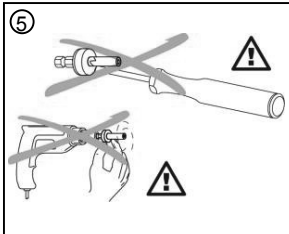

x-net

DE x-net Kalibrierwerkzeug
EN Calibrating tool
FR Outil pour l'ébarbage
IT Maniglia per calibratore
CZ kalibrační nástroj
RO Sculă de calibrat
PL Narzędzie do kalibracji
RU Инструмент для калибровки

Bedienungsanleitung
Instruction manuel
Instruction de Service
Istruzioni die servizio
návod k obsluze
Instrucțiuni de utilizare
Instrukcja obsługi
Руководство по эксплуатации

13001428_1

x-net

DE x-net Kalibrierwerkzeug
EN Calibrating tool
FR Outil pour l'ébarbage
IT Maniglia per calibratore
CZ kalibrační nástroj
RO Sculă de calibrat
PL Narzędzie do kalibracji
RU Инструмент для калибровки

Bedienungsanleitung
Instruction manuel
Instruction de Service
Istruzioni die servizio
návod k obsluze
Instrucțiuni de utilizare
Instrukcja obsługi
Руководство по эксплуатации