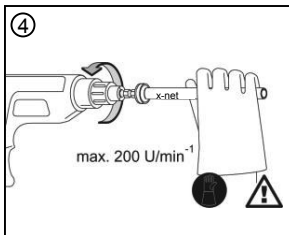

13001428_1

x-net

DE x-net Kalibrierwerkzeug
EN Calibrating tool
FR Outil pour l'ébarbage
IT Maniglia per calibratore
CZ kalibrační nástroj
RO Sculă de calibrat
PL Narzędzie do kalibracji
RU Инструмент для калибровки

Bedienungsanleitung
Instruction manuel
Instruction de Service
Istruzioni die servizio
návod k obsluze
Instrucțiuni de utilizare
Instrukcja obsługi
Руководство по эксплуатации