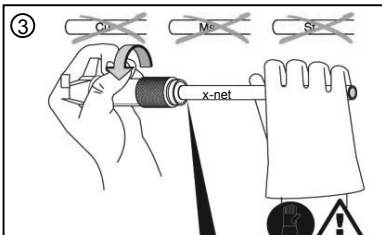

x-net

DE x-net Kalibrierwerkzeug
EN Calibrating tool
FR Outil pour l'ébarbage
IT Maniglia per calibratore
CZ kalibrační nástroj
RO Sculă de calibrat
PL Narzędzie do kalibracji
RU Инструмент для калибровки

Bedienungsanleitung
Instruction manuel
Instruction de Service
Istruzioni die servizio
návod k obsluze
Instrucțiuni de utilizare
Instrukcja obsługi
Руководство по эксплуатации

13001428_1

x-net

DE x-net Kalibrierwerkzeug
EN Calibrating tool
FR Outil pour l'ébarbage
IT Maniglia per calibratore
CZ kalibrační nástroj
RO Sculă de calibrat
PL Narzędzie do kalibracji
RU Инструмент для калибровки

Bedienungsanleitung
Instruction manuel
Instruction de Service
Istruzioni die servizio
návod k obsluze
Instrucțiuni de utilizare
Instrukcja obsługi
Руководство по эксплуатации