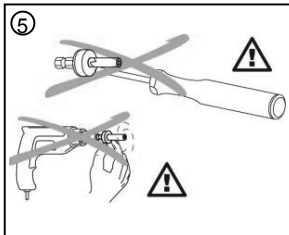

13001428_1

x-net

DE x-net Kalibrierwerkzeug
EN Calibrating tool
FR Outil pour l'ébarbage
IT Maniglia per calibratore
CZ kalibrační nástroj
RO Sculă de calibrat
PL Narzędzie do kalibracji
RU Инструмент для калибровки

Bedienungsanleitung
Instruction manuel
Instruction de Service
Istruzioni die servizio
návod k obsluze
Instrucțiuni de utilizare
Instrukcja obsługi
Руководство по эксплуатации