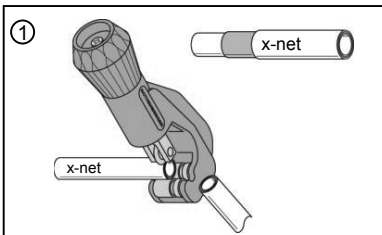

13001428_1

x-net

DE x-net Kalibrierwerkzeug
EN Calibrating tool
FR Outil pour l'ébarbage
IT Maniglia per calibratore
CZ kalibrační nástroj
RO Sculă de calibrat
PL Narzędzie do kalibracji
RU Инструмент для калибровки

Bedienungsanleitung
Instruction manuel
Instruction de Service
Istruzioni die servizio
návod k obsluze
Instrucțiuni de utilizare
Instrukcja obsługi
Руководство по эксплуатации