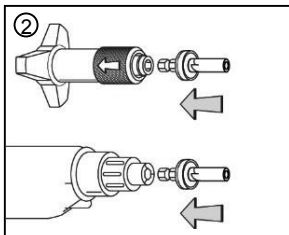

13001428_1

x-net

DE x-net Kalibrierwerkzeug
EN Calibrating tool
FR Outil pour l'ébarbage
IT Maniglia per calibratore
CZ kalibrační nástroj
RO Sculă de calibrat
PL Narzędzie do kalibracji
RU Инструмент для калибровки

Bedienungsanleitung
Instruction manuel
Instruction de Service
Istruzioni die servizio
návod k obsluze
Instrucțiuni de utilizare
Instrukcja obsługi
Руководство по эксплуатации