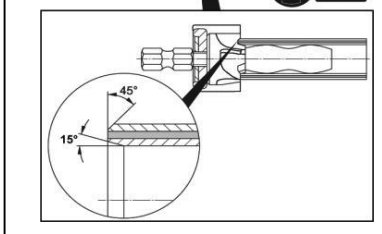

13001428_1

x-net

DE x-net Kalibrierwerkzeug
EN Calibrating tool
FR Outil pour l'ébarbage
IT Maniglia per calibratore
CZ kalibrační nástroj
RO Sculă de calibrat
PL Narzędzie do kalibracji
RU Инструмент для калибровки

Bedienungsanleitung
Instruction manuel
Instruction de Service
Istruzioni die servizio
návod k obsluze
Instrucțiuni de utilizare
Instrukcja obsługi
Руководство по эксплуатации