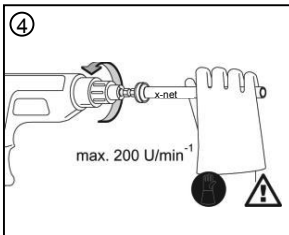

x-net

DE x-net Kalibrierwerkzeug
EN Calibrating tool
FR Outil pour l'ébarbage
IT Maniglia per calibratore
CZ kalibrační nástroj
RO Sculă de calibrat
PL Narzędzie do kalibracji
RU Инструмент для калибровки

Bedienungsanleitung
Instruction manuel
Instruction de Service
Istruzioni die servizio
návod k obsluze
Instrucțiuni de utilizare
Instrukcja obsługi
Руководство по эксплуатации

13001428_1

x-net

DE x-net Kalibrierwerkzeug
EN Calibrating tool
FR Outil pour l'ébarbage
IT Maniglia per calibratore
CZ kalibrační nástroj
RO Sculă de calibrat
PL Narzędzie do kalibracji
RU Инструмент для калибровки

Bedienungsanleitung
Instruction manuel
Instruction de Service
Istruzioni die servizio
návod k obsluze
Instrucțiuni de utilizare
Instrukcja obsługi
Руководство по эксплуатации