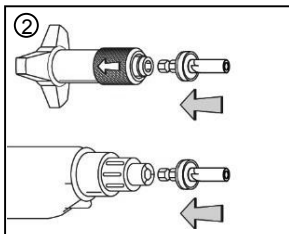

13001428_1

x-net

DE x-net Kalibrierwerkzeug
EN Calibrating tool
FR Outil pour l'ébarbage
IT Maniglia per calibratore
CZ kalibrační nástroj
RO Sculă de calibrat
PL Narzędzie do kalibracji
RU Инструмент для калибровки

Bedienungsanleitung
Instruction manuel
Instruction de Service
Istruzioni die servizio
návod k obsluze
Instrucțiuni de utilizare
Instrukcja obsługi
Руководство по эксплуатации