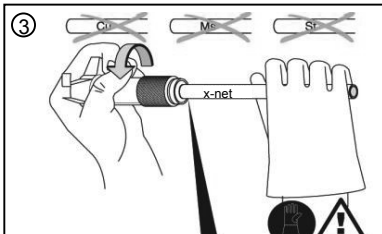

13001428_1

x-net

DE x-net Kalibrierwerkzeug
EN Calibrating tool
FR Outil pour l'ébarbage
IT Maniglia per calibratore
CZ kalibrační nástroj
RO Sculă de calibrat
PL Narzędzie do kalibracji
RU Инструмент для калибровки

Bedienungsanleitung
Instruction manuel
Instruction de Service
Istruzioni die servizio
návod k obsluze
Instrucțiuni de utilizare
Instrukcja obsługi
Руководство по эксплуатации