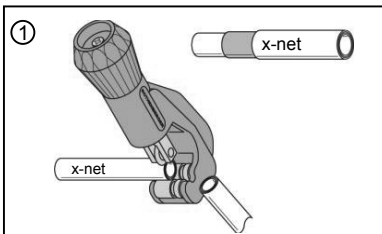

13001428_1

x-net

DE x-net Kalibrierwerkzeug
EN Calibrating tool
FR Outil pour l'ébarbage
IT Maniglia per calibratore
CZ kalibrační nástroj
RO Sculă de calibrat
PL Narzędzie do kalibracji
RU Инструмент для калибровки

Bedienungsanleitung
Instruction manuel
Instruction de Service
Istruzioni die servizio
návod k obsluze
Instrucțiuni de utilizare
Instrukcja obsługi
Руководство по эксплуатации