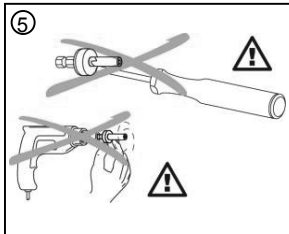

13001428_1

x-net

DE x-net Kalibrierwerkzeug
EN Calibrating tool
FR Outil pour l'ébarbage
IT Maniglia per calibratore
CZ kalibrační nástroj
RO Sculă de calibrat
PL Narzędzie do kalibracji
RU Инструмент для калибровки

Bedienungsanleitung
Instruction manuel
Instruction de Service
Istruzioni die servizio
návod k obsluze
Instrucțiuni de utilizare
Instrukcja obsługi
Руководство по эксплуатации