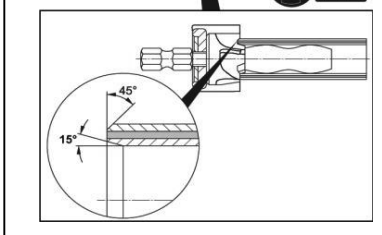

13001428_1

x-net

DE x-net Kalibrierwerkzeug
EN Calibrating tool
FR Outil pour l'ébarbage
IT Maniglia per calibratore
CZ kalibrační nástroj
RO Sculă de calibrat
PL Narzędzie do kalibracji
RU Инструмент для калибровки

Bedienungsanleitung
Instruction manuel
Instruction de Service
Istruzioni die servizio
návod k obsluze
Instrucțiuni de utilizare
Instrukcja obsługi
Руководство по эксплуатации