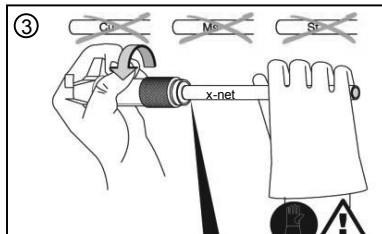

13001428_1